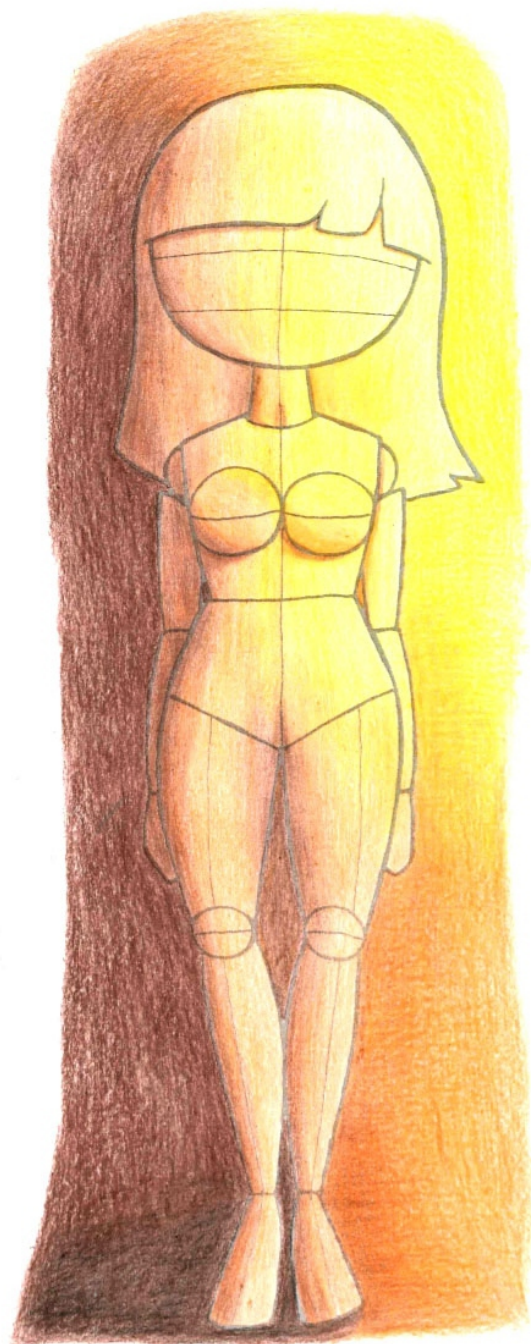

# E.2#03

ILUMINACIÓN

Campera de algodón con cierre. El cuello y la solapa tienen ojales y grandes botones para prenderlas. Debajo una remera de algodón con estampa on batik (\$ 99 y \$ 98, John L. Cook). Pantalón de algodón elástico estampado animal print (\$ 148, Wilanama). Zapaticas (\$ 210, Dufour).

## LOOK SHIBUYE

SI SE COMBINAN ESTAMPADOS DIFERENTES DEBE BUSCARSE ALGO EN COMÚN COMO LA FORMA O EL COLOR DOMINANTE.

LOOK 03

E.2#03

ILUMINACIÓN

E.2#03  
ILUMINACIÓN

**E.2#03**  
ILUMINACIÓN

---