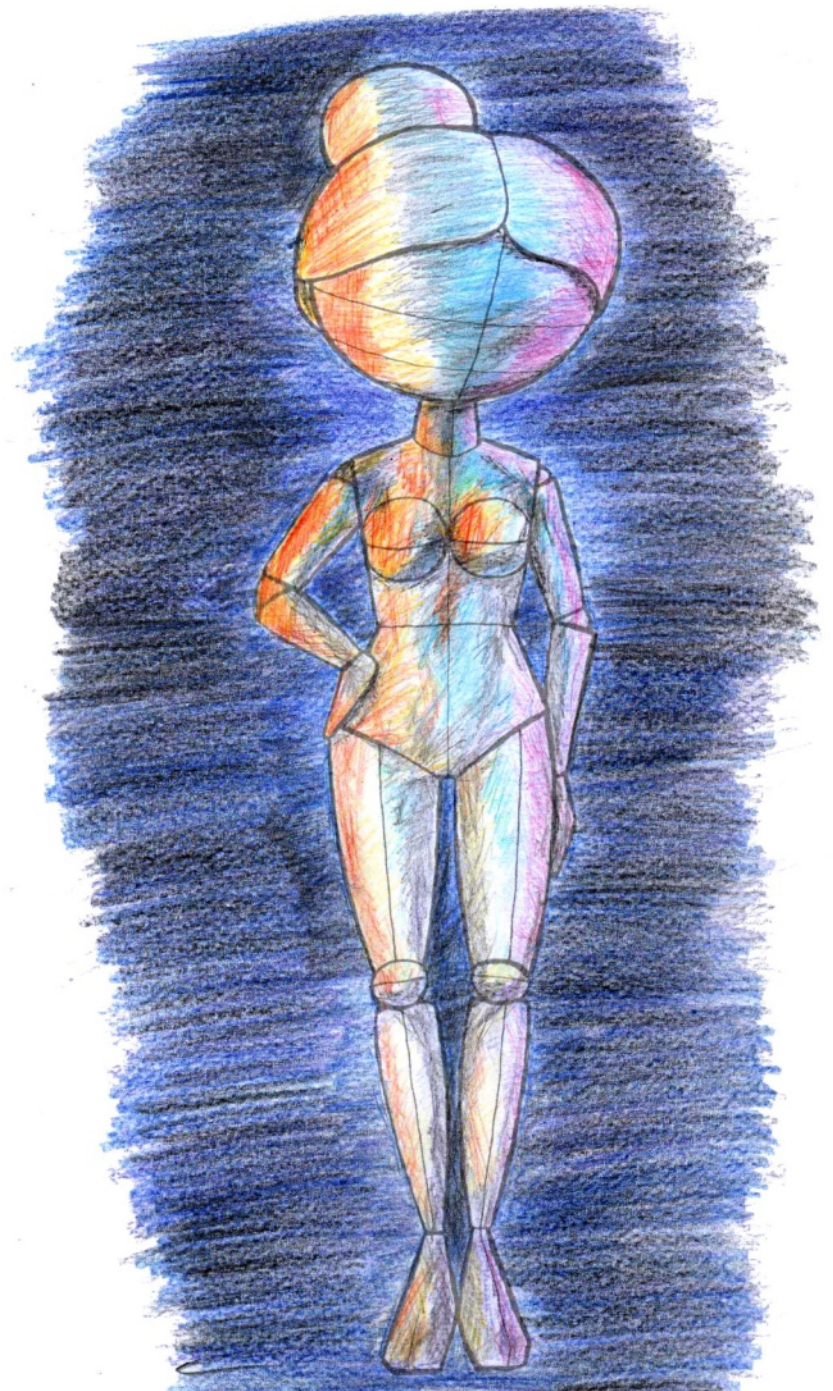

E.2#03
ILUMINACIÓN

©2011 Geoffrey Jones
www.threevisual.net